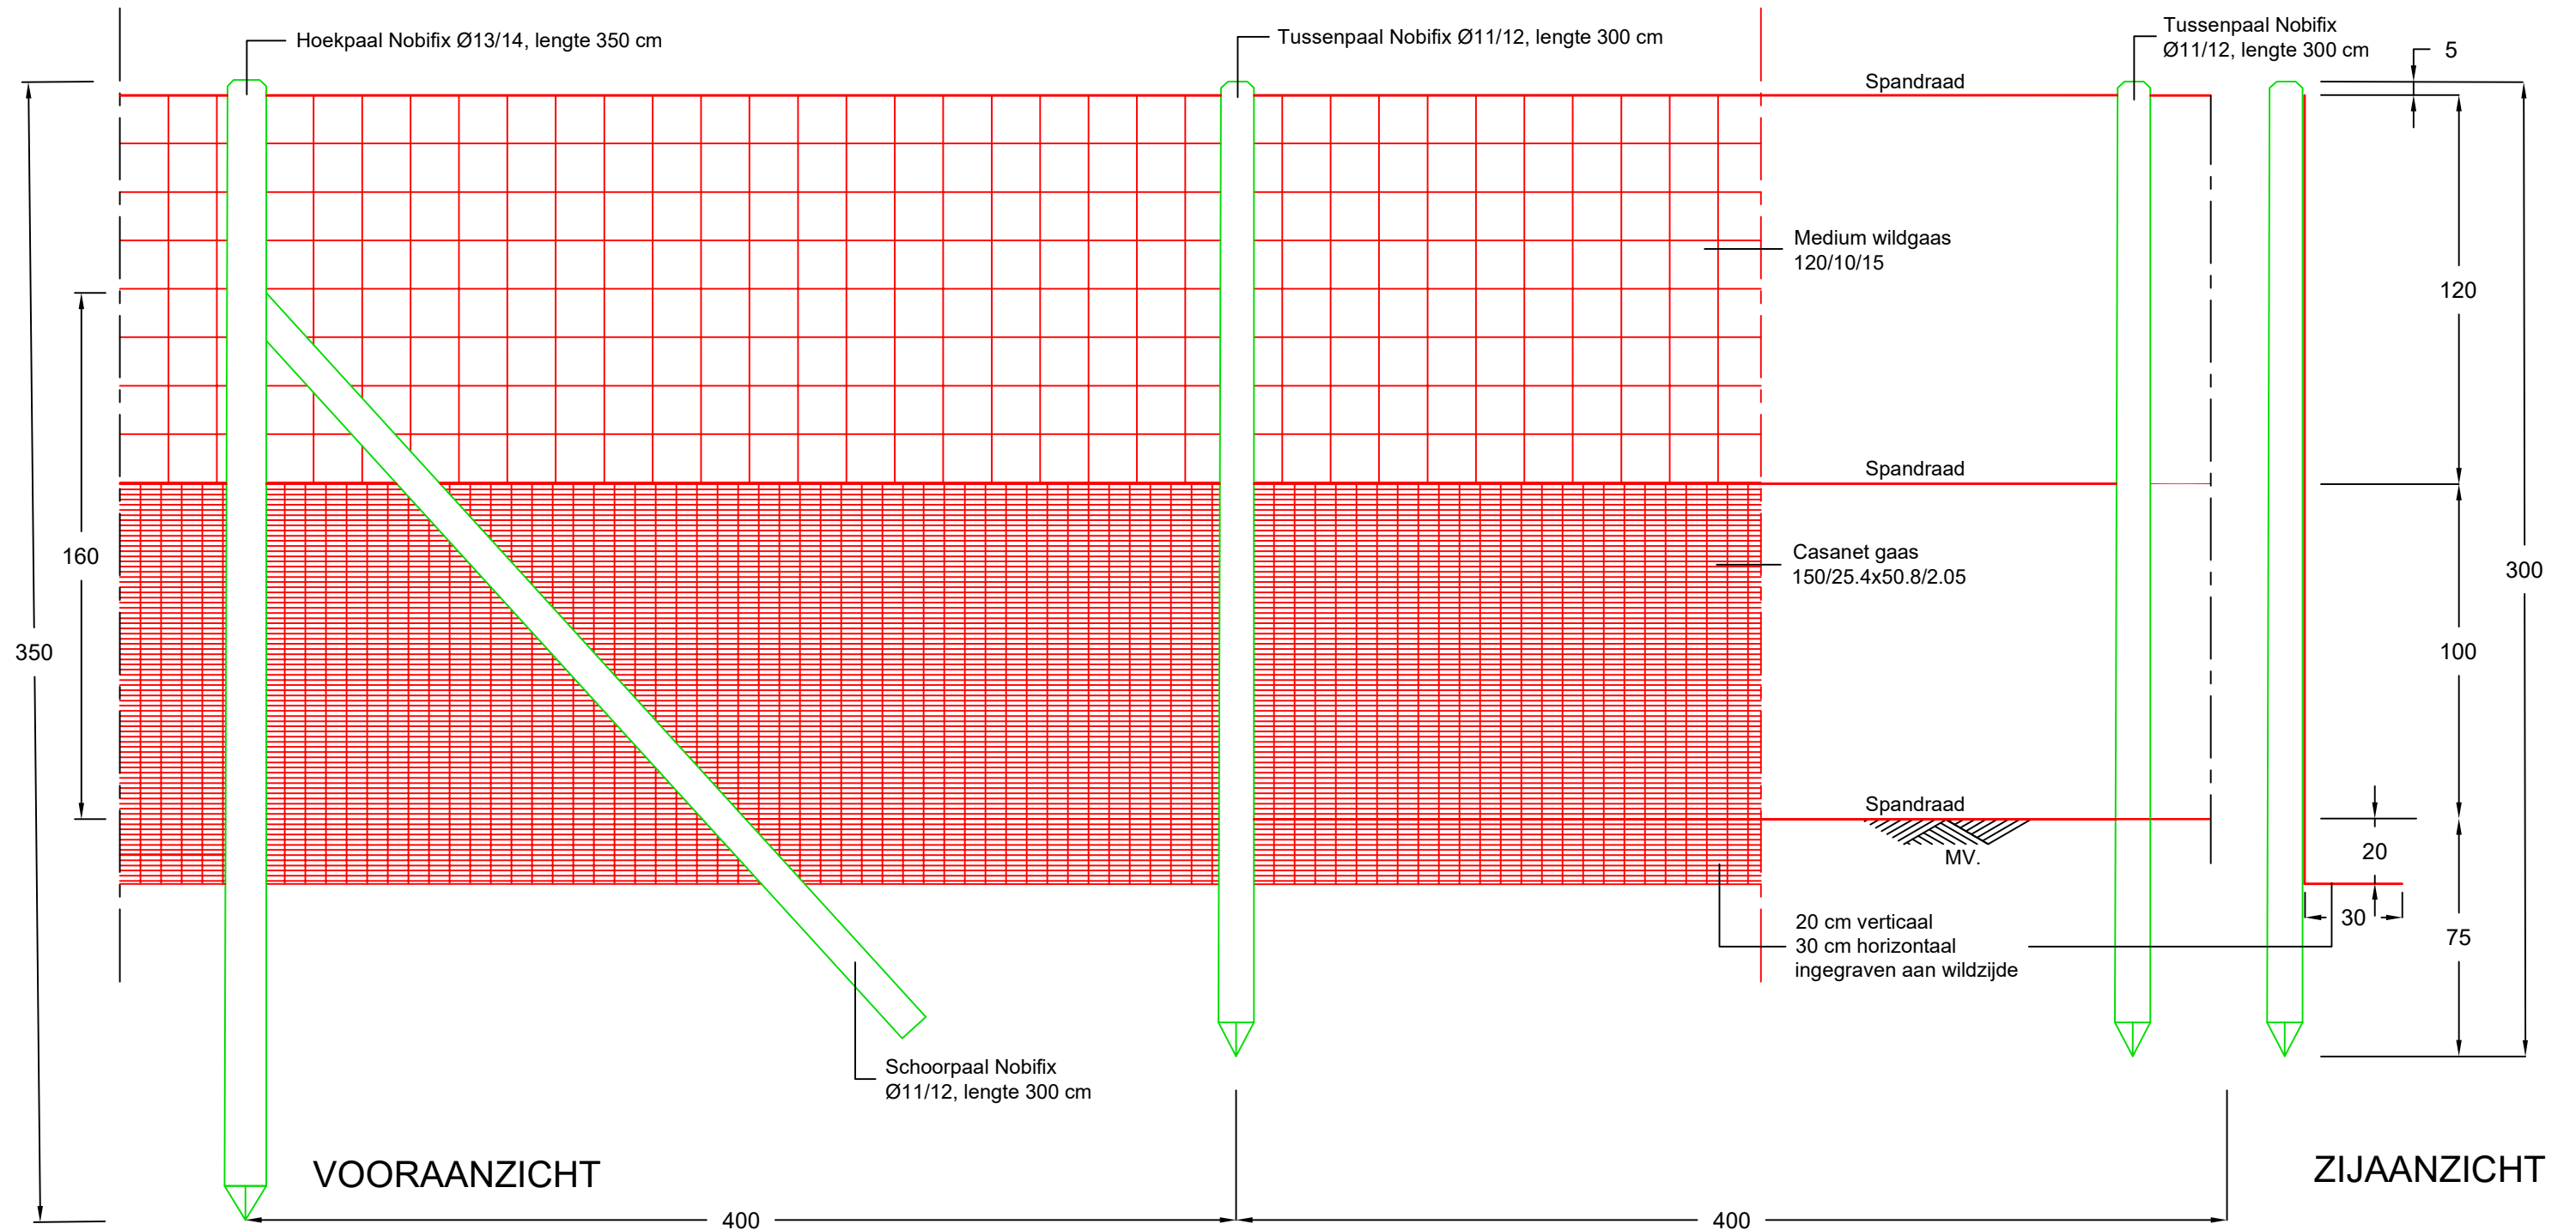

COMBIWILDRASTER EDELHERTKEREND

Detailtekening combiwildraster edelhertkerend

Opdrachtgever:

.....

Schaal: 1:20

Datum: 01-02-2024

Versie: definitief

Formaat: A3

Bestand: werktek./ontwerp