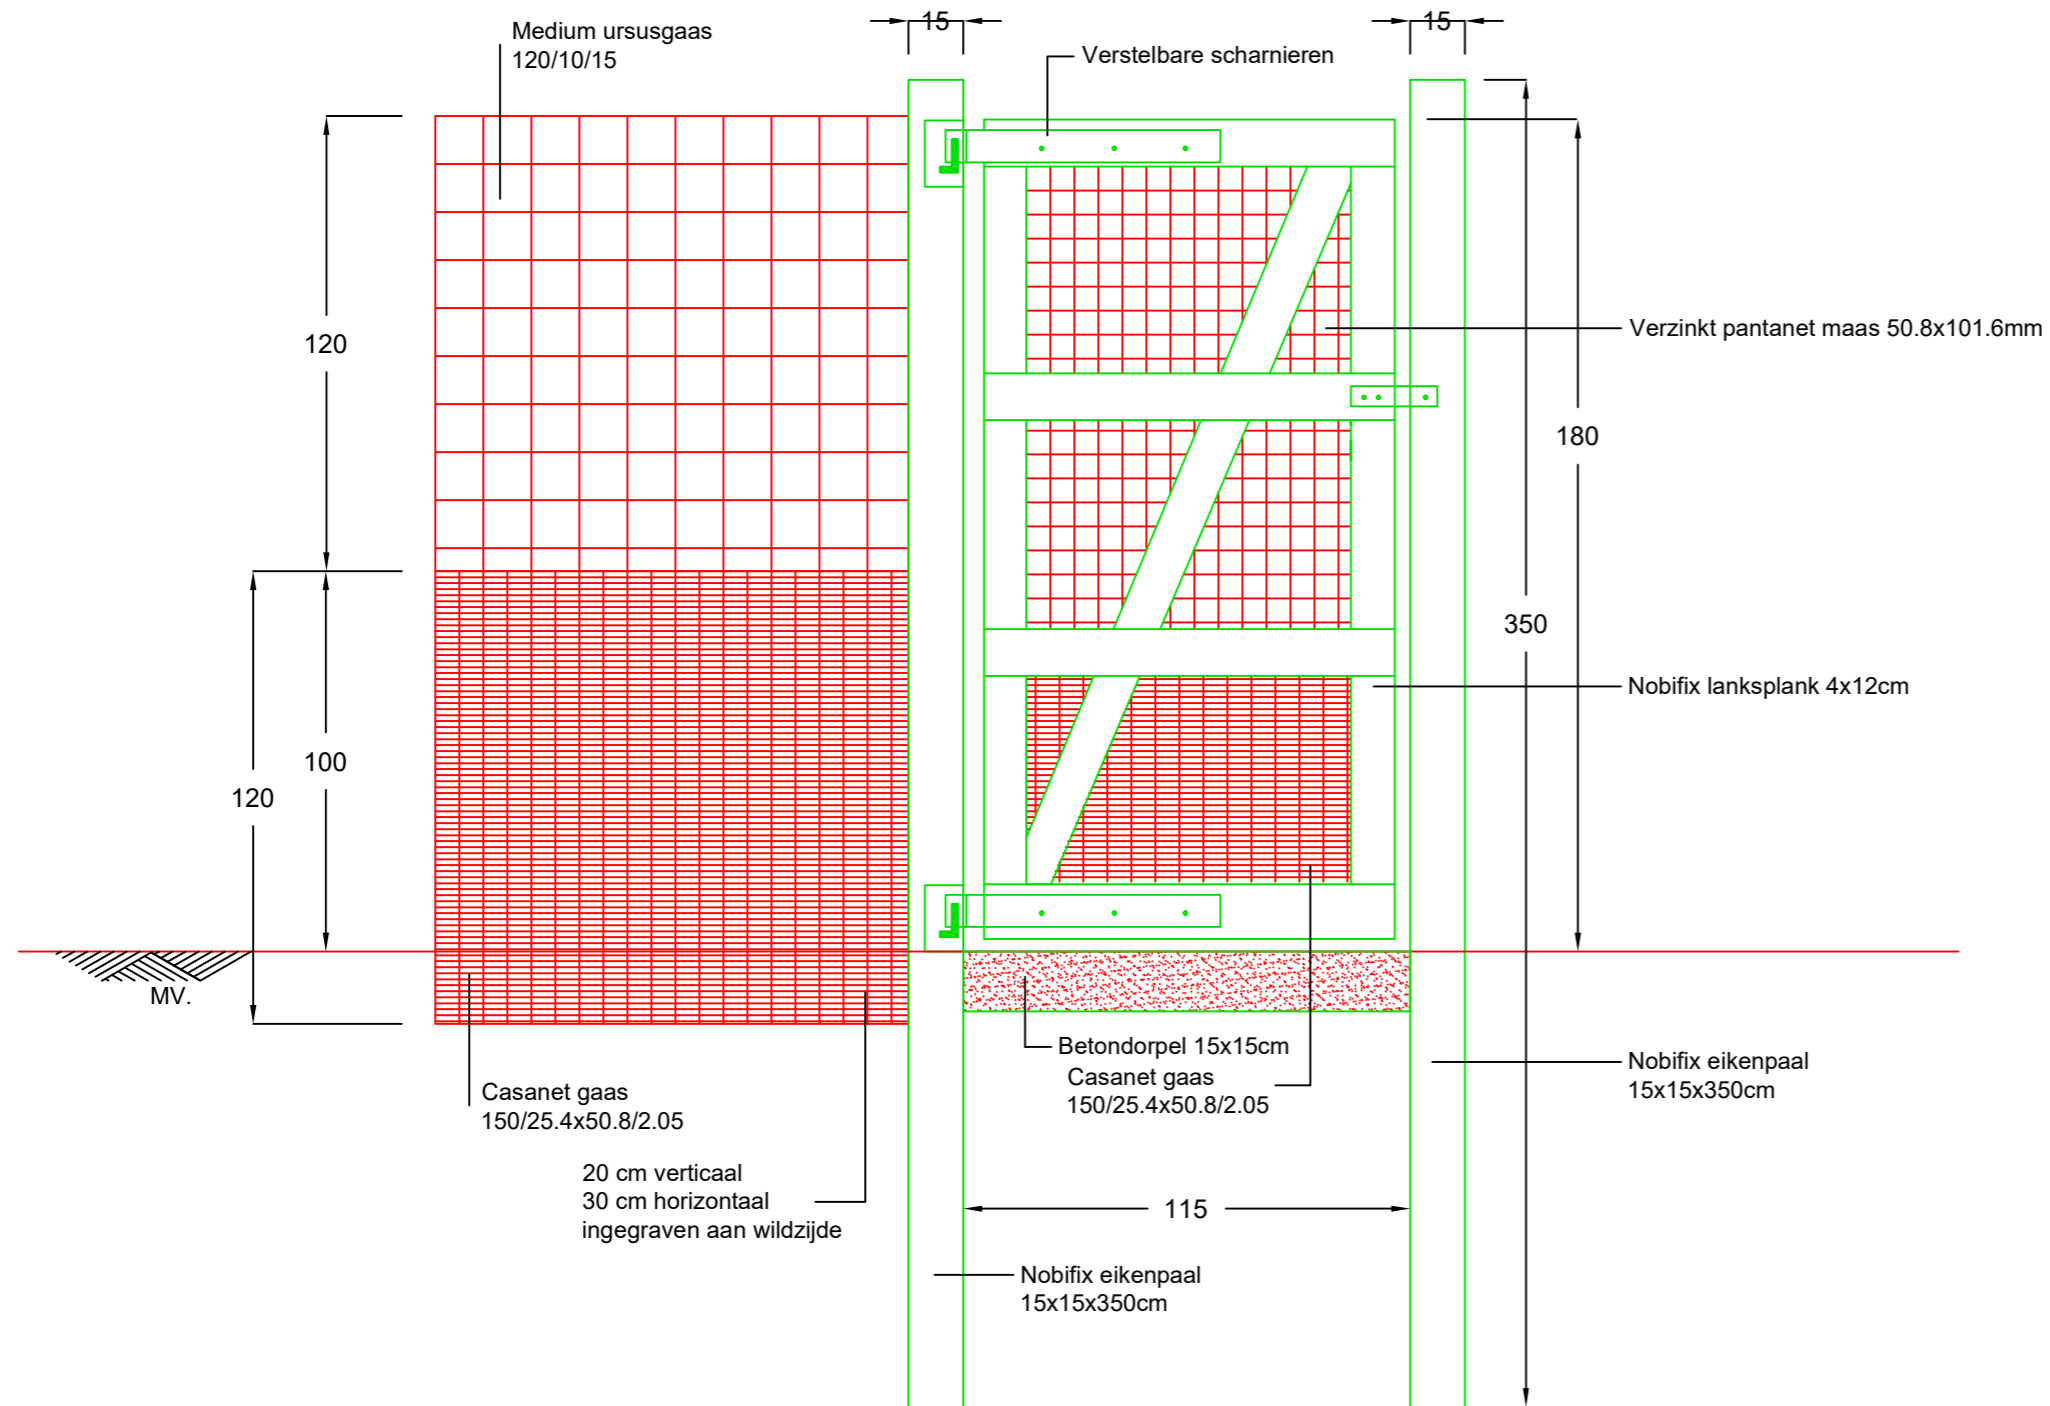

ENKELDRAAIENDE LOOPPOORT 2,00M IN COMBIRASTER EDELHERTKEREND

Detailtekening enkeldraaiende looppoort 2,00 in combiraster edelhertkerend

Opdrachtgever:

.....

Schaal: 1:20

Datum: 01-02-2024

Versie: definitief

Formaat: A3

Bestand: werktek./ontwerp