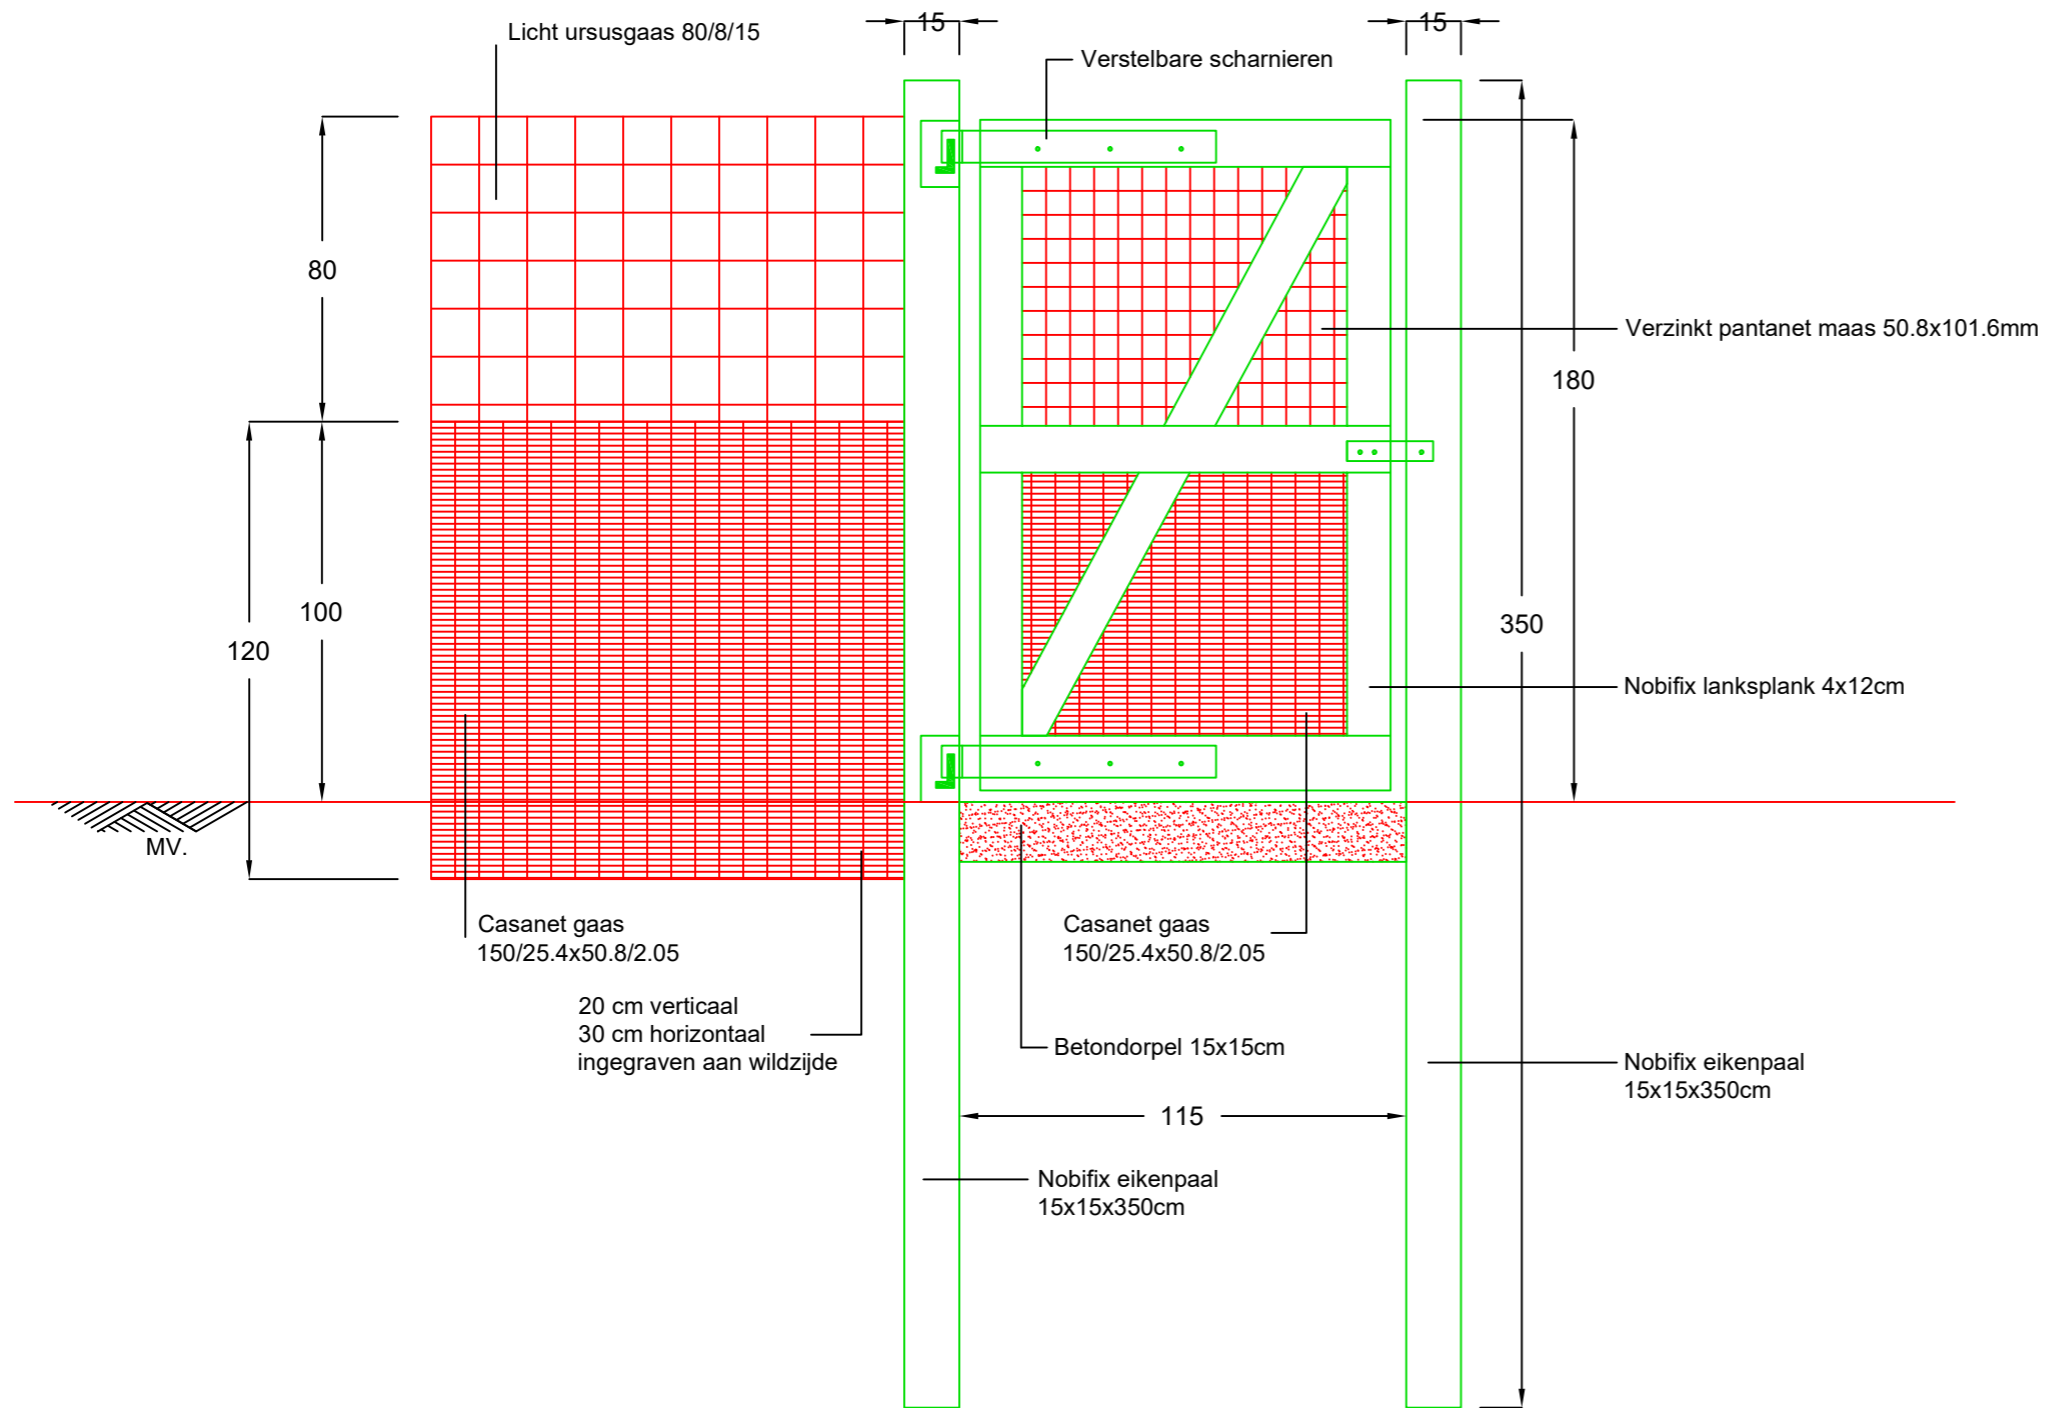

ENKELDRAAIENDE LOOPPOORT 1,80M IN COMBIRASTER REEËNKEREND

Detailtekening enkeldraaiende looppoort 1,80m in combiraster reeënkereend

Opdrachtgever:

.....

Schaal: 1:20

Datum: 01-02-2024

Versie: definitief

Formaat: A3

Bestand: werktek./ontwerp