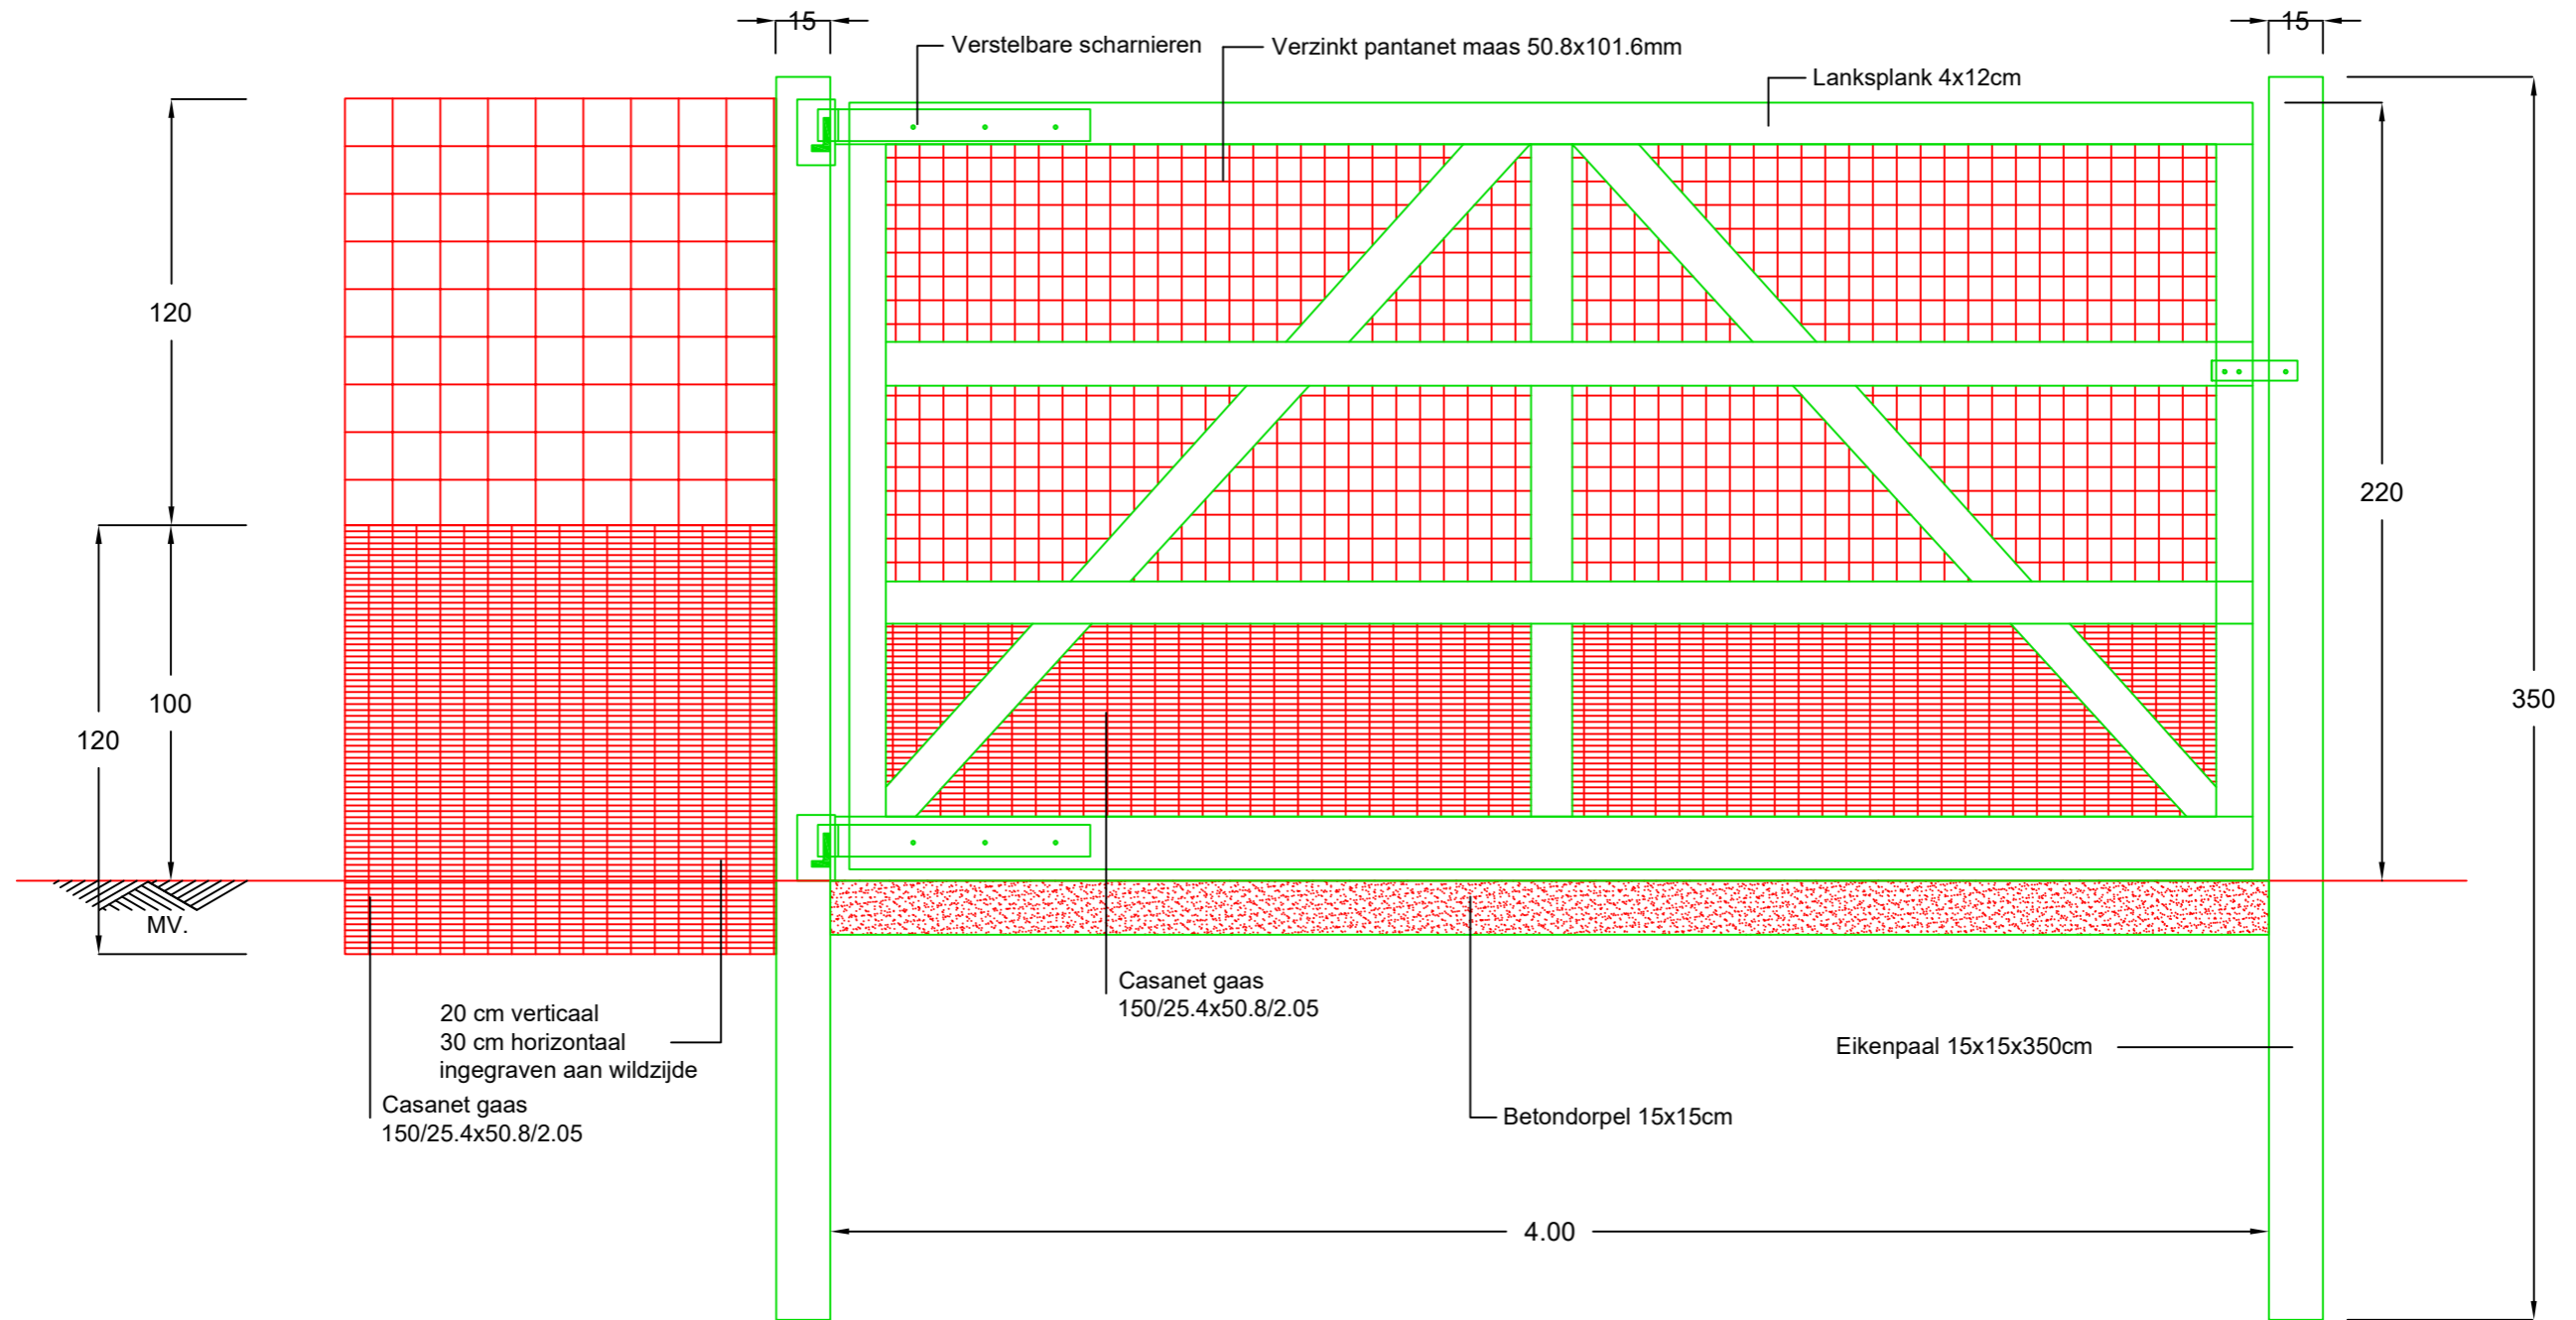

ENKELDRAAIENDE WERKPOORT 2,20M IN COMBIRASTER EDELHERTKEREND

Detailtekening enkeldraaiende werkpoort 2,20m in edelhertkerendcombiraster

Opdrachtgever:

.....

Schaal: 1:20

Datum: 01-02-2024

Versie: definitief

Formaat: A3

Bestand: werktek./ontwerp