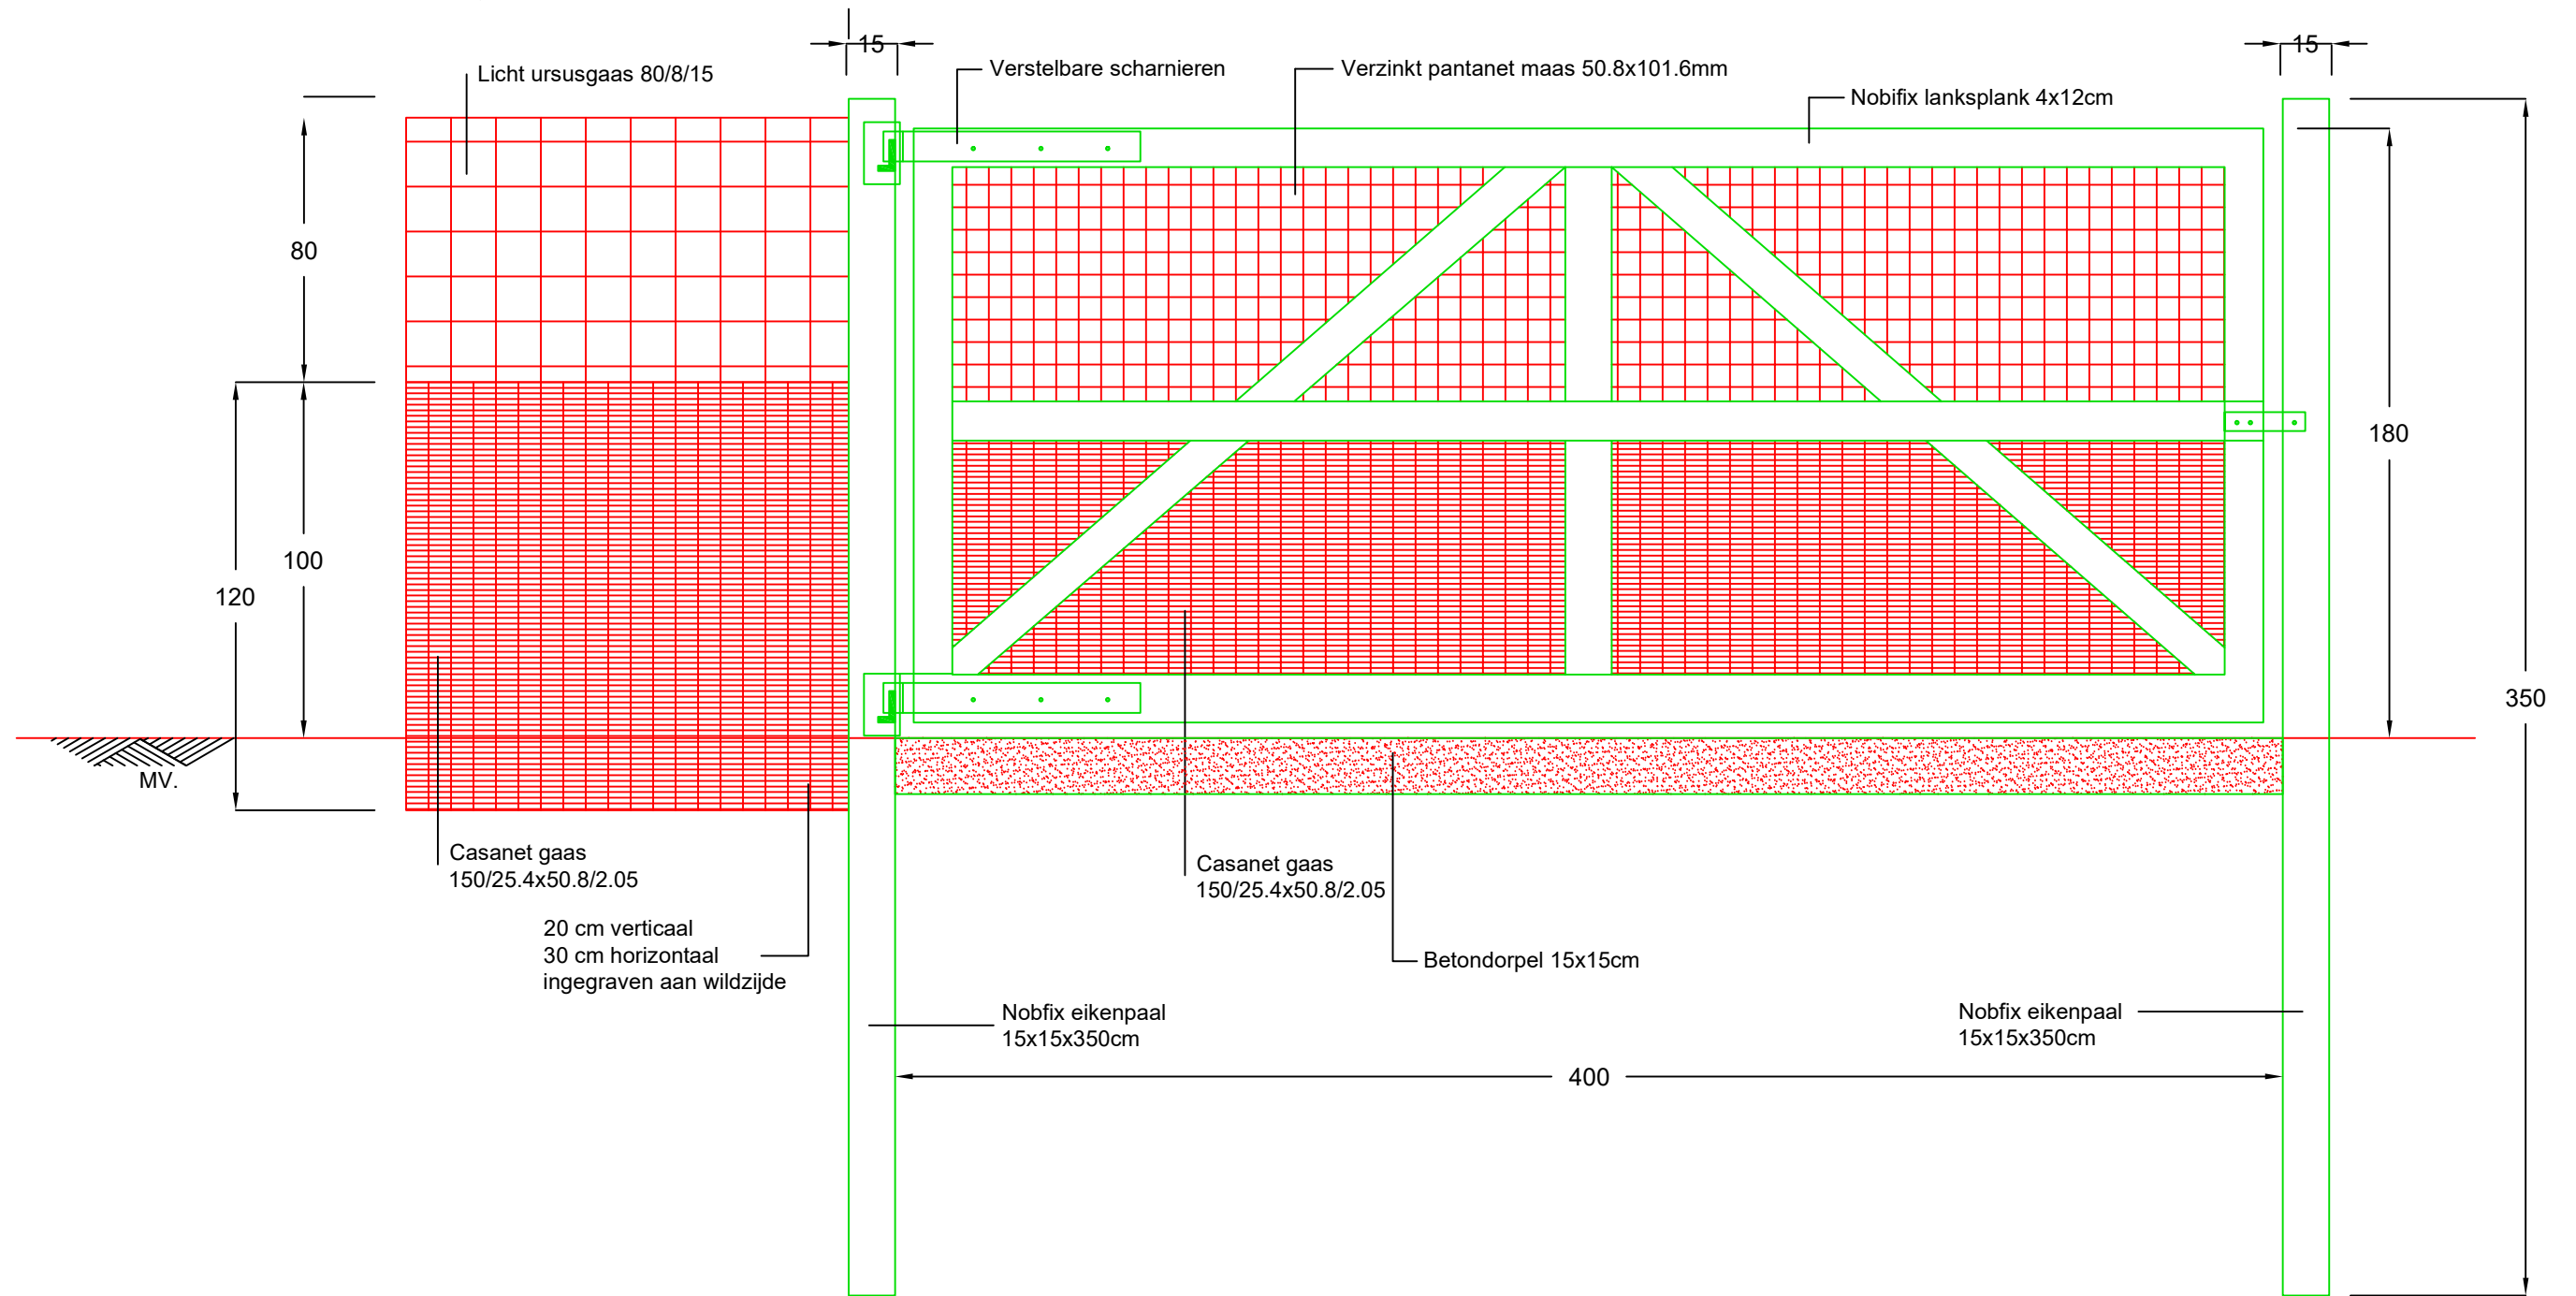

# ENKELDRAAIENDE WERKPOORT 1,80M IN COMBIRASTER REEËNKEREND

## Detailtekening enkeldraaiende werkpoort 1,80m in reeënkierendcombiraster

Opdrachtgever:

.....

Schaal: 1:20

Datum: 01-02-2024

Versie: definitief

Formaat: A3

Bestand: werktek./ontwerp