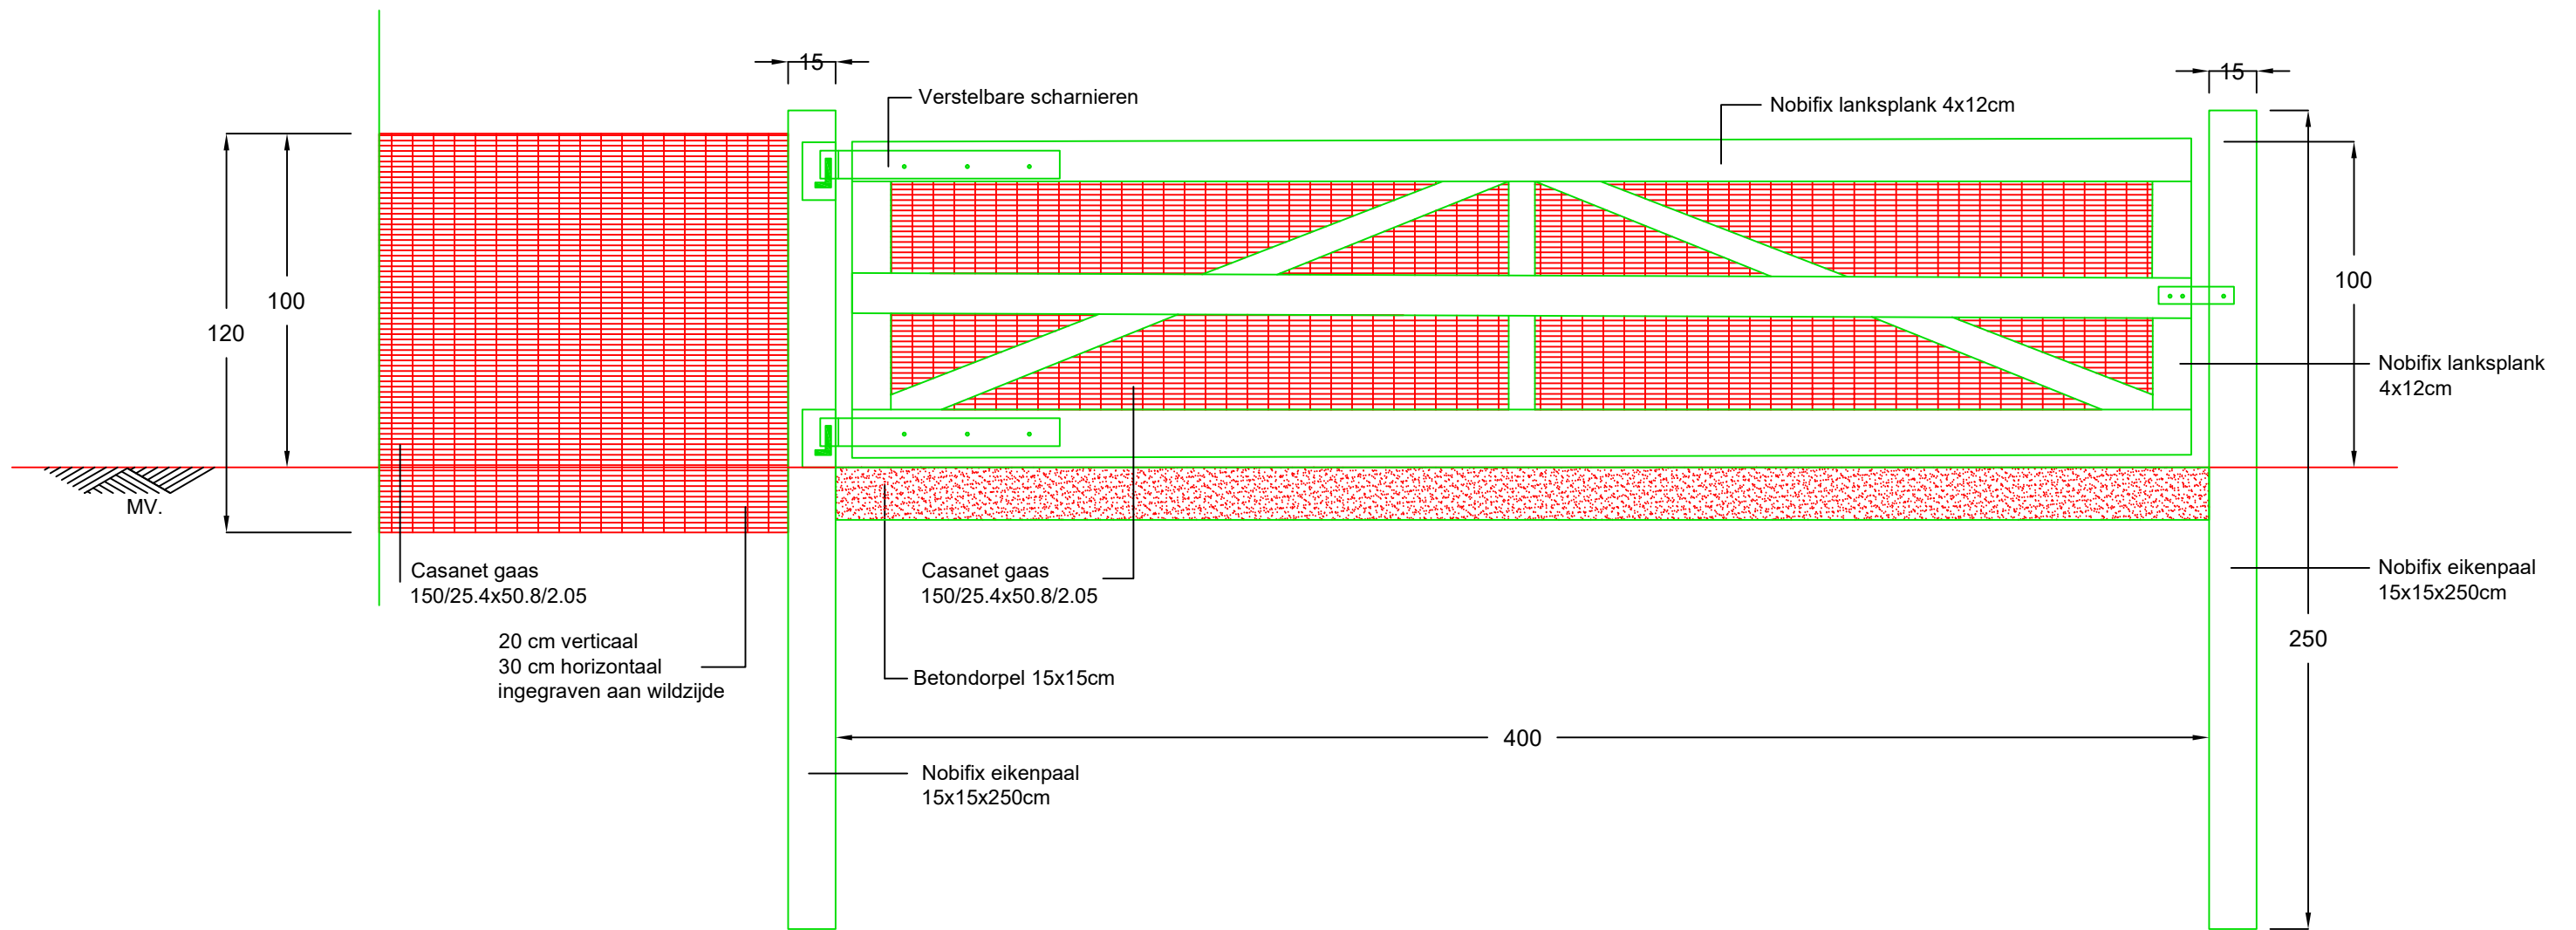

# ENKELDRAAIENDE WERKPOORT 1,00M IN KLEINWILDRASTER

## Detailtekening enkeldraaiende werkpoort 1,00m in kleinwildraster

Opdrachtgever:

.....

Schaal: 1:20

Datum: 01-02-2024

Versie: definitief

Formaat: A3

Bestand: werktek./ontwerp